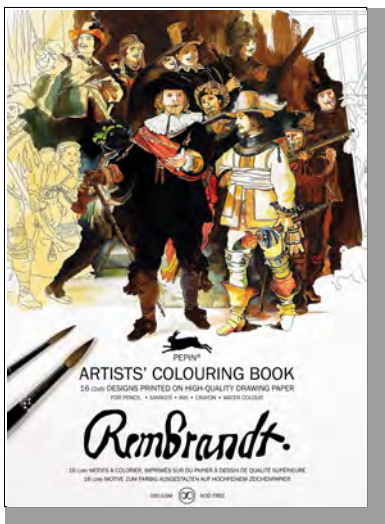

Item #98130
Rembrandt
978-94-6009-813-0