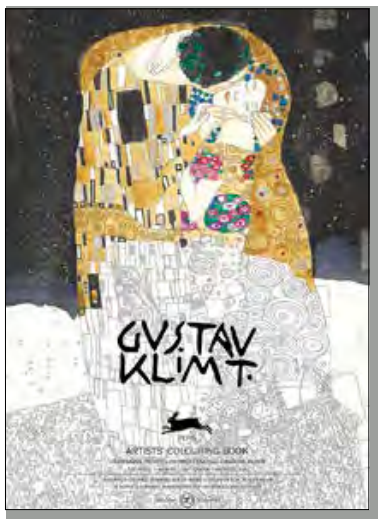

Item #98369
Gustav Klimt Ed 2
978-94-6009-836-9