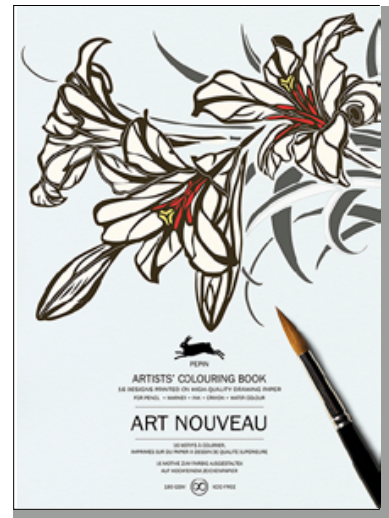

Artists' Colouring Books

SRP \$19.25

Item #98277
Impressionism
978-94-6009-827-7

Item #98284
Vincent Van Gogh Ed 2
978-94-6009-828-4

Item #98253
Art Nouveau
97894-6009-825-3

Item #98291
Floral
97894-6009-829-1