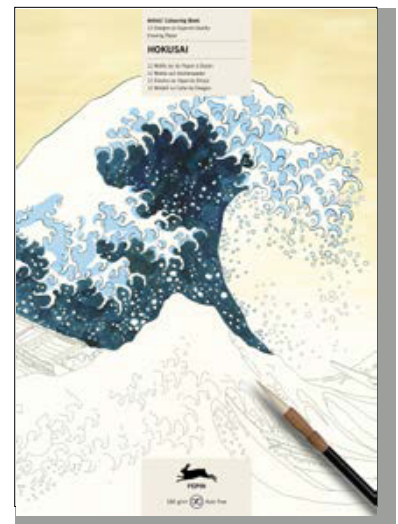

Item #98413
Hokusai Design Ed 2
978-94-6009-841-3